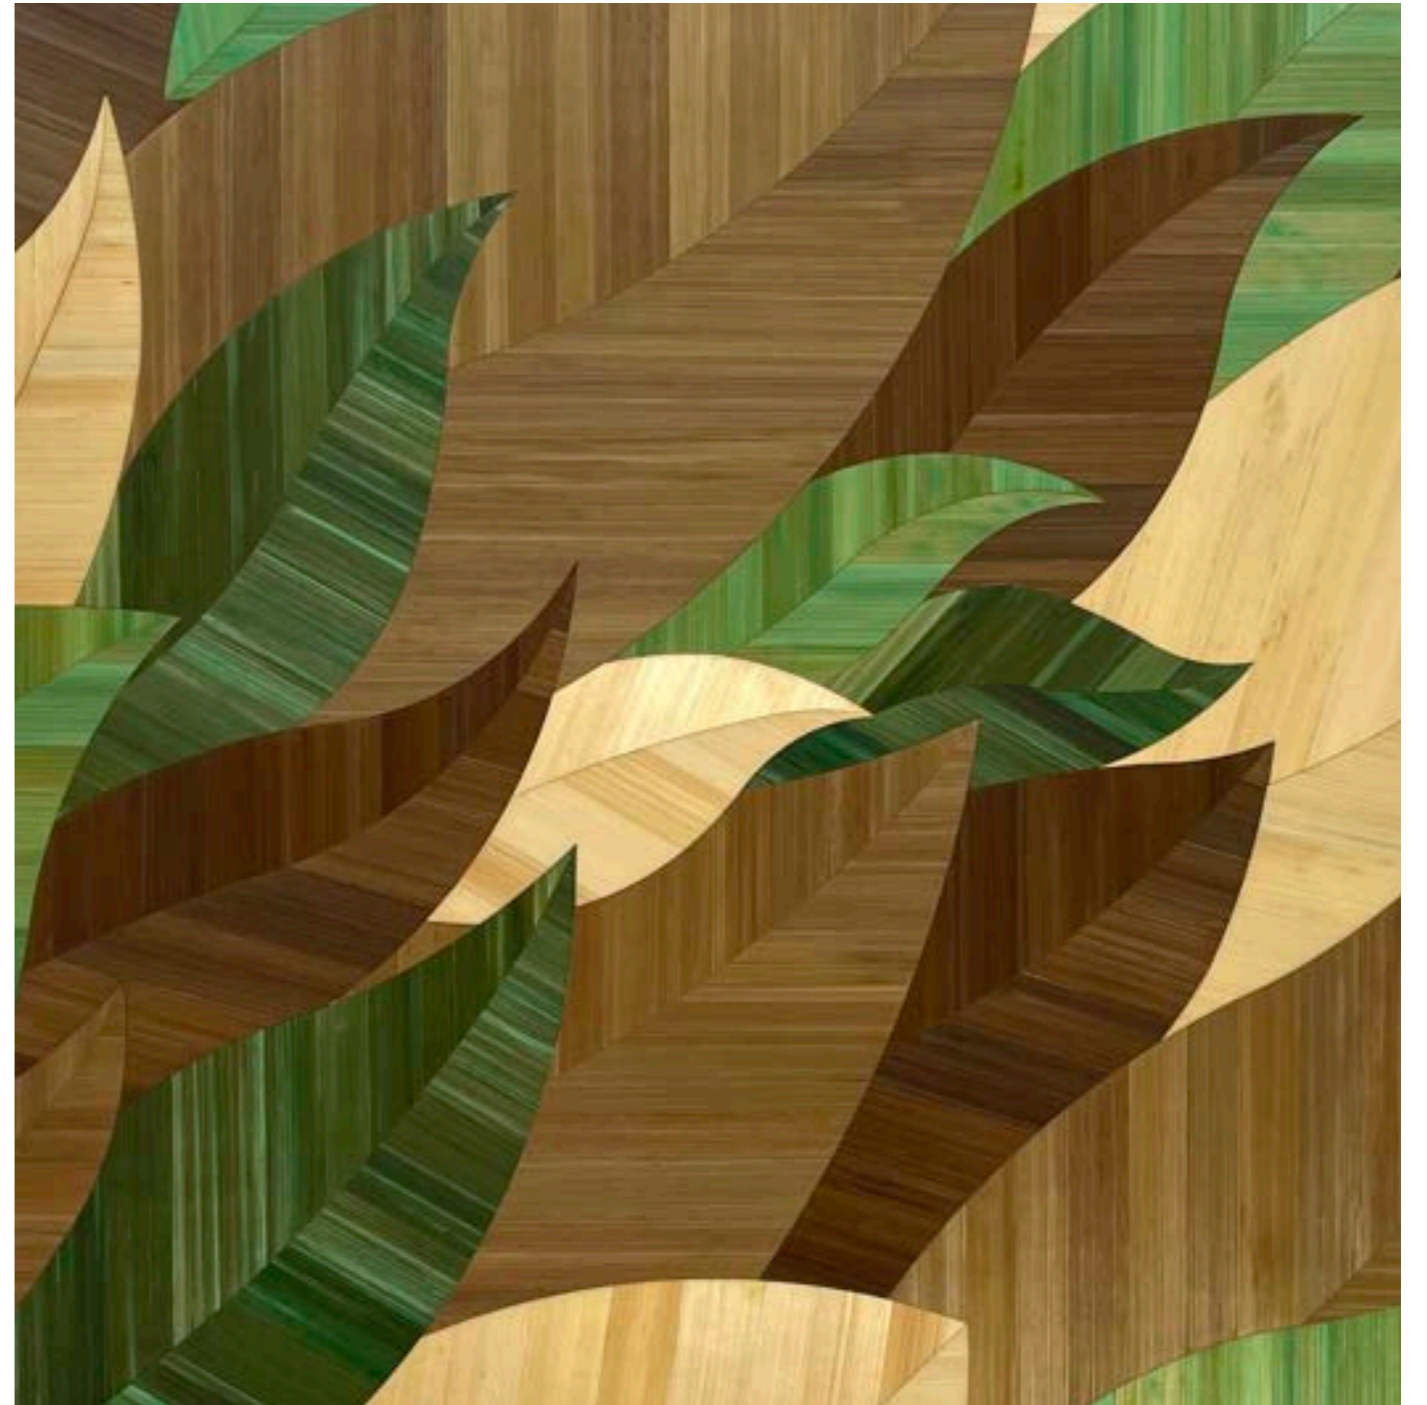

ALTIER VERT