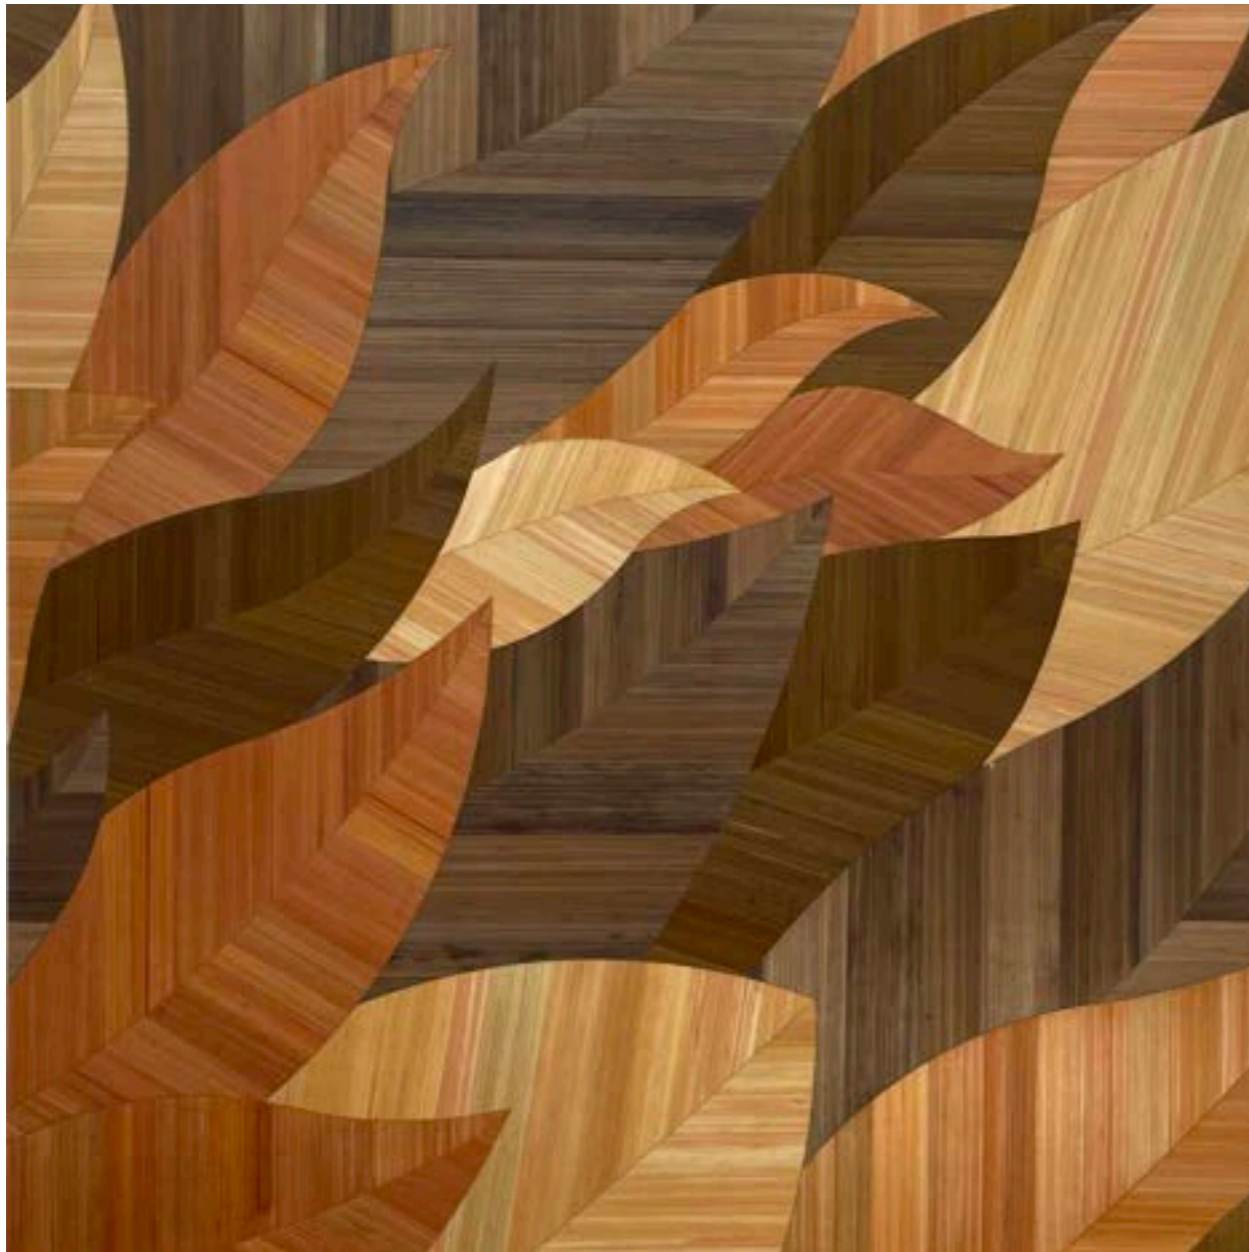

ALTIER MARRONS