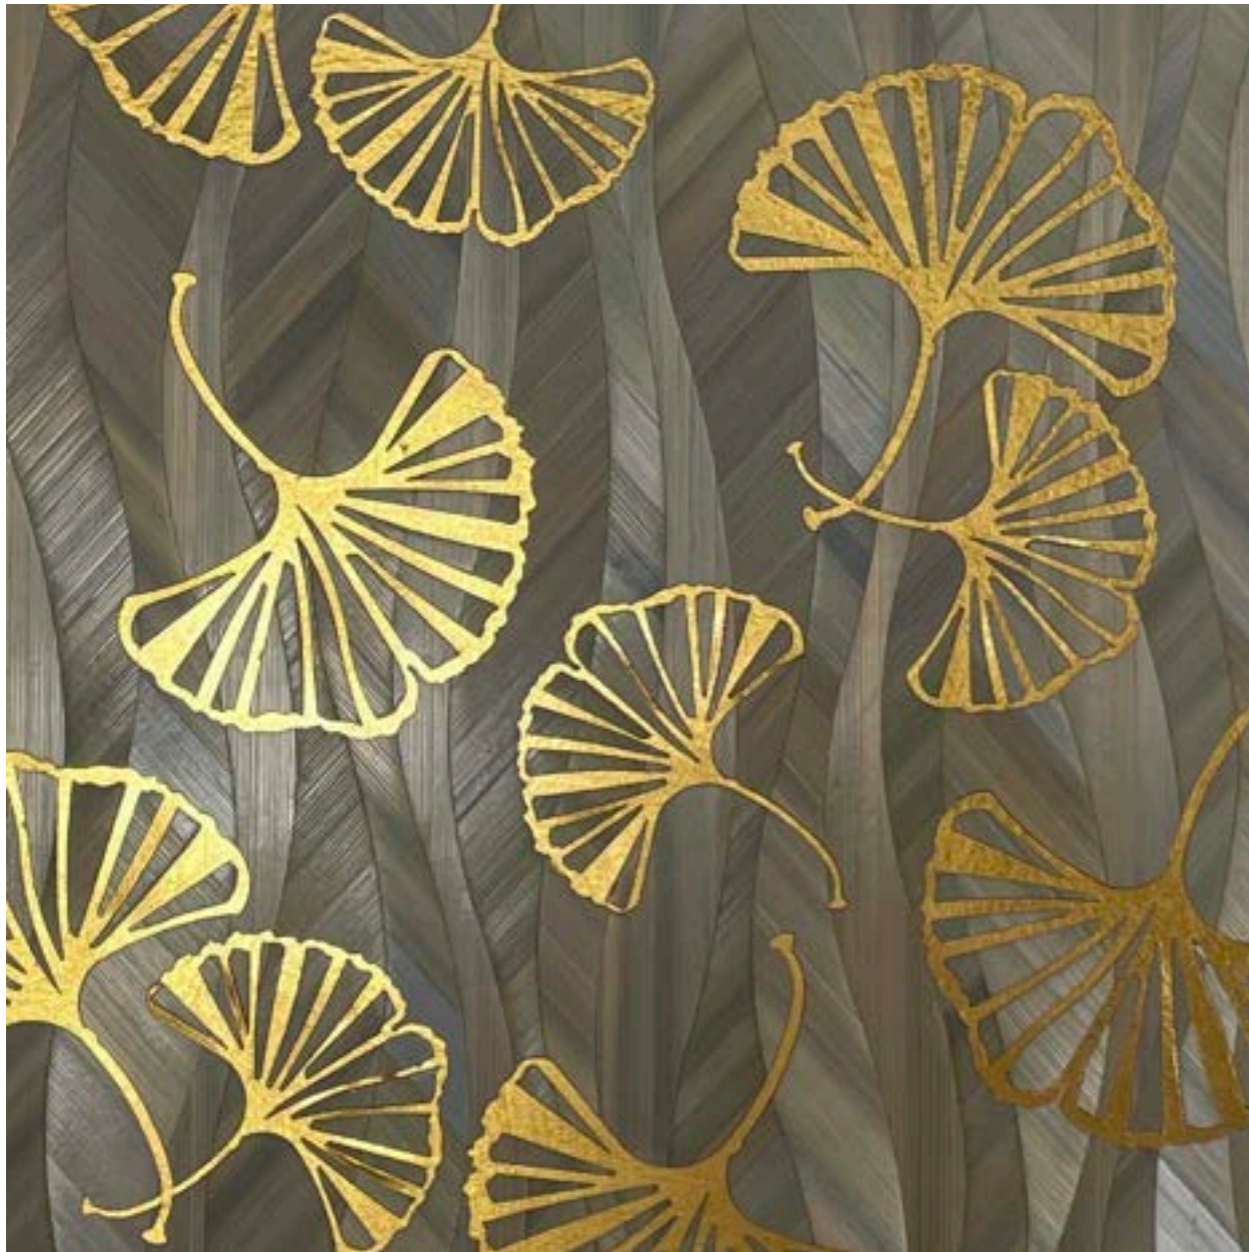

SATURN N4

STAIRS BROWN

STAIRS BLUE

STARDUST BLEU VIOLET

STARDUST N4

STARDUST

STARDUST B06

HIBISCUS 55

HIBISCUS BROWN

GINCKO BLACK

GINCKO GREEN

GINCKO VERT 67

GINCKO VERT 67 DETAIL

VOLUTES GINCKO

MAERE

PLUTON NACRE

PLUTON OR

DROPS DETAIL

DROPS

DROPS ANTHRACITE

DROPS GC16

DROPS BLEU NUIT

BORDEAUX

SIRIUS