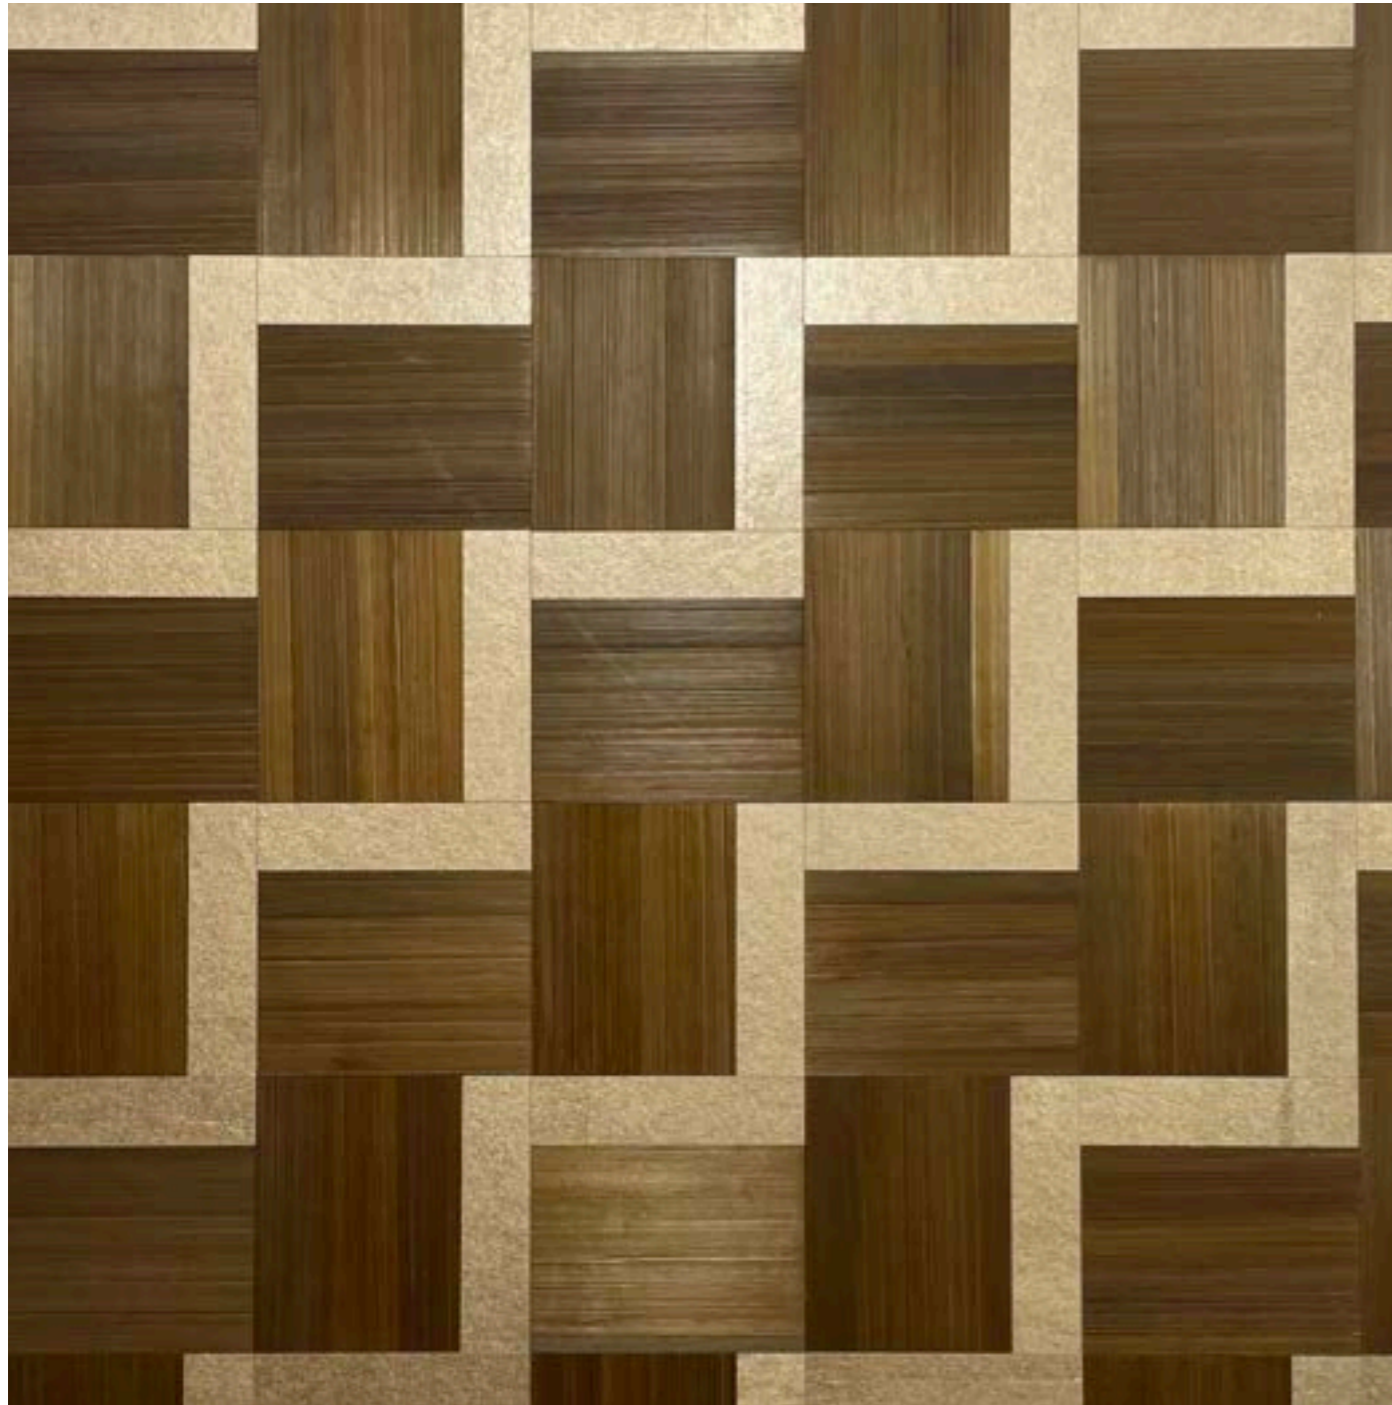

DRAGONFLY

SNAKE

INLAY
WITH FINEMARQ

CARTIER MOP

CARTIER 1

CELESTE N4

CELESTE BLUE

SATURN GREY

SATURN N4

STAIRS BROWN

STAIRS BLUE

STARDUST BLEU VIOLET

STARDUST N4

STARDUST

STARDUST B06

HIBISCUS 55