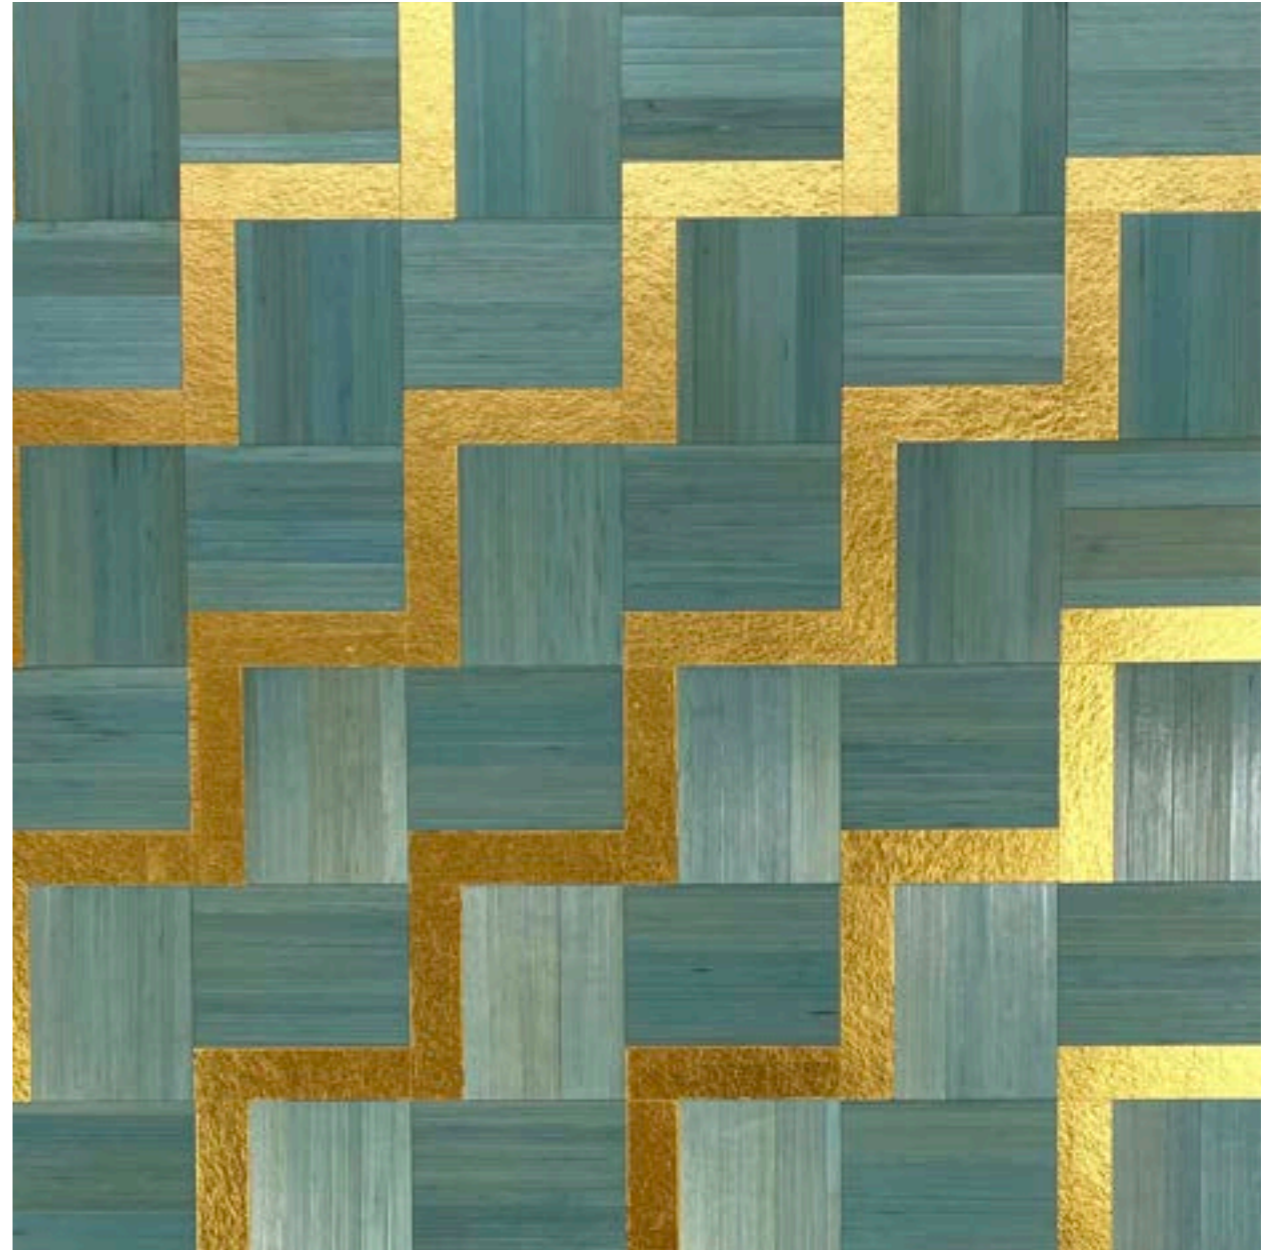

DRAGONFLY

SNAKE

INLAY
WITH FINEMARQ

CARTIER MOP

CARTIER 1

CELESTE N4

CELESTE BLUE

SATURN GREY

SATURN N4

STAIRS BROWN

STAIRS BLUE

STARDUST BLEU VIOLET

STARDUST N4

STARDUST

STARDUST B06

HIBISCUS 55